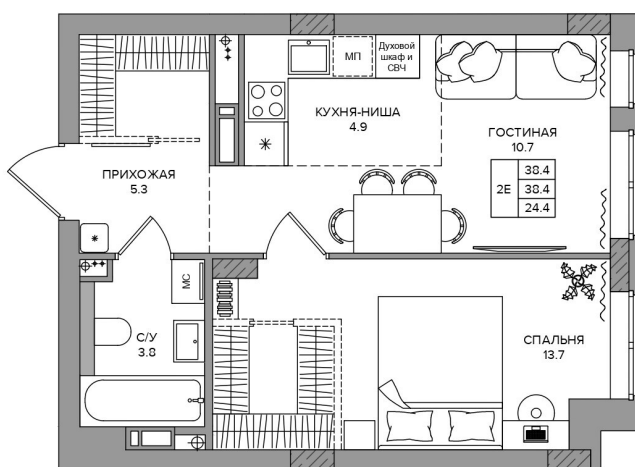

Номер: 63

# 2 комнатная 38.4 м<sup>2</sup>

Отсканируйте QR-код и  
смотрите на сайте  
slide59.ru

Квартира 2Е  
(5,6,9 этажи)

## Цена по запросу

Дизайнерский ремонт

Корпус	Корпус 1	Этаж	9
Секция	1		

29.10.2024, 08:38

Не является публичной офертой, цена может быть скорректирована. Информация взята с сайта «slide59.ru»