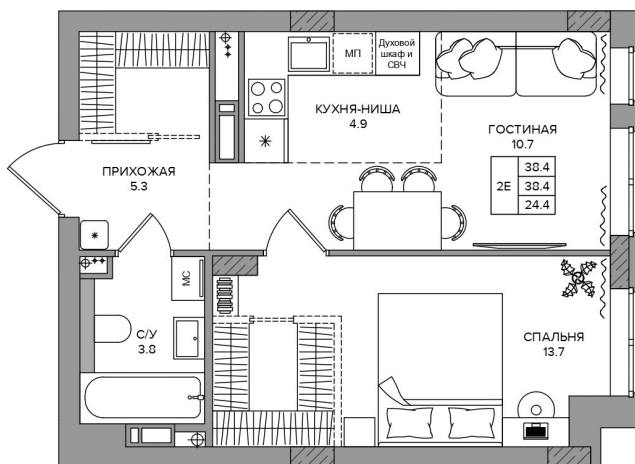

Номер: 63

2 комнатная 38.4 м²

Отсканируйте QR-код и
смотрите на сайте
slide59.ru

Квартира 2Е
(5,6,9 этажи)

Цена по запросу

Дизайнерский ремонт

Корпус	Корпус 1	Этаж	9
Секция	1		

18.10.2024, 06:43

Не является публичной офертой, цена может быть скорректирована. Информация взята с сайта «slide59.ru»

На этаже 9

2 комнатная 38.4 м²

План 9 этажа

- 1C
- 2E
- 3K
- 3E
- 4E

18.10.2024, 06:43

Не является публичной офертой, цена может быть скорректирована. Информация взята с сайта «slide59.ru»